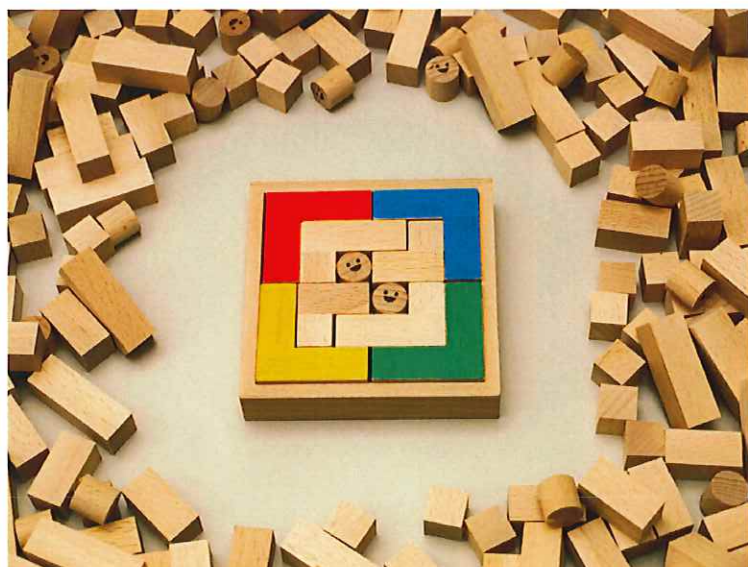

# 積み木のワークショップ

## オリジナルミニ積み木

枠の中を好きなパーツ（長方形、正方形、丸）でうめて、好きなカタチにボンドでつなげ、ヤスリがけでなめらかにし、好きな色を塗って、仕上げていきます。完成後は積み木として、はめ込みパズルとして遊べます。

平成 28 年 8 月 28 日開催

講師：宮崎 剛 氏

本郷が生んだおもちゃデザイナー、温かみのある木のおもちゃをたくさん生み出してきました。ホームページで作品を紹介しておりますので、是非ご覧ください。